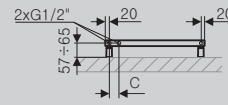

Ścianka Działowa (DW)

Podłączenie:

Dostępne warianty:

Horizontal

Podłączenie:

Dostępne warianty:

A	B	C	C'	75° 65° 20°	55° 45° 20°		D	E	F			CENA netto kolor standard [PLN]	CENA netto kolor specjalny [PLN]	KOD KARTOTEKI
[mm]	[mm]	[mm]	[mm]	[W]	[W]	[W]	[mm]	[mm]	[mm]	[dm³]	[Kg]			
Vertical														
1140	360	50	320	421	215	400	320	960	90	5,2	11,20	999,00	1248,75	WGANG114036
1300	440	50	400	557	284	600	400	1120	90	6,9	14,96	1199,00	1498,75	WGANG130044
1460	520	50	480	711	363	800	480	1280	90	8,9	19,20	1440,00	1800,00	WGANG146052
1620	600	50	560	905	462	1000	560	1440	90	11,1	23,93	1680,00	2100,00	WGANG162060
1780	680	50	640	1116	569	-	640	1600	90	13,5	29,14	1930,00	2412,50	WGANG178068
DW														
1140	360	50	320	421	215	400	-	940	100	5,2	11,20	1299,00	1623,75	WGANS114036
1300	440	50	400	557	284	600	-	1100	100	6,9	14,96	1499,00	1873,75	WGANS130044
1460	520	50	480	711	363	800	-	1260	100	8,9	19,20	1740,00	2175,00	WGANS146052
1620	600	50	560	905	462	1000	-	1420	100	11,1	23,93	1980,00	2475,00	WGANS162060
1780	680	50	640	1116	569	-	-	1580	100	13,5	29,14	2230,00	2787,50	WGANS178068
Horizontal														
360	1140	50	-	411	210	400	1100	160	100	5,2	11,2	999,00	1248,75	WGANH036114
440	1300	50	-	549	280	400	1260	240	100	6,9	14,96	1199,00	1498,75	WGANH044130
520	1460	50	-	705	360	600	1420	320	100	8,9	19,2	1440,00	1800,00	WGANH052146
600	1620	50	-	878	448	800	1580	400	100	11,1	23,9	1680,00	2100,00	WGANH060162
680	1780	50	-	1069	545	1000	1740	480	100	13,5	29,1	1930,00	2412,50	WGANH068178

Kolory standardowe: biały (RAL 9016) i RAL 3020.
 Czas dostawy: do 10 dni roboczych.
 Grzejniki elektryczne: s. 186

Vertical

ZX

Ścianka Działowa (DW)

ZX

Horizontal

YL

Profile

Y8

Y1

SX

Y8

Y1

SX

YP

Y1