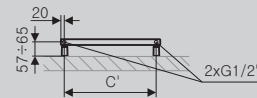

Ścianka Działowa (DW)

Podłączenie:

Dostępne warianty:

Horizontal

Podłączenie:

Dostępne warianty:

A	B	C	C'	75° 65° 20°	55° 45° 20°		D	E	F			CENA netto kolor standard [PLN]	CENA netto kolor specjalny [PLN]	KOD KARTOTEKI
[mm]	[mm]	[mm]	[mm]	[W]	[W]	[W]	[mm]	[mm]	[mm]	[dm³]	[Kg]			
Vertical														
1140	360	50	320	421	215	400	320	960	90	5,2	11,20	999,00	1248,75	WGANG114036
1300	440	50	400	557	284	600	400	1120	90	6,9	14,96	1199,00	1498,75	WGANG130044
1460	520	50	480	711	363	800	480	1280	90	8,9	19,20	1440,00	1800,00	WGANG146052
1620	600	50	560	905	462	1000	560	1440	90	11,1	23,93	1680,00	2100,00	WGANG162060
1780	680	50	640	1116	569	-	640	1600	90	13,5	29,14	1930,00	2412,50	WGANG178068
DW														
1140	360	50	320	421	215	400	-	940	100	5,2	11,20	1299,00	1623,75	WGANS114036
1300	440	50	400	557	284	600	-	1100	100	6,9	14,96	1499,00	1873,75	WGANS130044
1460	520	50	480	711	363	800	-	1260	100	8,9	19,20	1740,00	2175,00	WGANS146052
1620	600	50	560	905	462	1000	-	1420	100	11,1	23,93	1980,00	2475,00	WGANS162060
1780	680	50	640	1116	569	-	-	1580	100	13,5	29,14	2230,00	2787,50	WGANS178068
Horizontal														
360	1140	50	-	411	210	400	1100	160	100	5,2	11,2	999,00	1248,75	WGANH036114
440	1300	50	-	549	280	400	1260	240	100	6,9	14,96	1199,00	1498,75	WGANH044130
520	1460	50	-	705	360	600	1420	320	100	8,9	19,2	1440,00	1800,00	WGANH052146
600	1620	50	-	878	448	800	1580	400	100	11,1	23,9	1680,00	2100,00	WGANH060162
680	1780	50	-	1069	545	1000	1740	480	100	13,5	29,1	1930,00	2412,50	WGANH068178

Kolory standardowe: biały (RAL 9016) i RAL 3020.
 Czas dostawy: do 10 dni roboczych.
 Grzejniki elektryczne: s. 186

Vertical

ZX

Ścianka Działowa (DW)

ZX

Horizontal

YL

Profile

Y8

Y1

SX

Y8

Y1

SX

YP

Y1