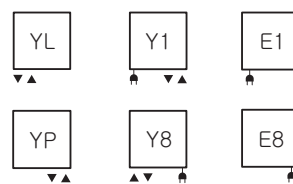

Ścianka Działowa (DW)

Podłączenie:

Dostępne warianty:

Horizontal

Podłączenie:

Dostępne warianty:

A	B	C	C'	75° 65° 20°	55° 45° 20°		D	E	F			CENA netto kolor standard [PLN]	CENA netto kolor specjalny [PLN]	KOD KARTOTEKI
[mm]	[mm]	[mm]	[mm]	[W]	[W]	[W]	[mm]	[mm]	[mm]	[dm³]	[Kg]			
Vertical														
1140	360	50	320	421	215	400	320	960	90	5,2	11,20	999,00	1248,75	WGANG114036
1300	440	50	400	557	284	600	400	1120	90	6,9	14,96	1199,00	1498,75	WGANG130044
1460	520	50	480	711	363	800	480	1280	90	8,9	19,20	1440,00	1800,00	WGANG146052
1620	600	50	560	905	462	1000	560	1440	90	11,1	23,93	1680,00	2100,00	WGANG162060
1780	680	50	640	1116	569	-	640	1600	90	13,5	29,14	1930,00	2412,50	WGANG178068
DW														
1140	360	50	320	421	215	400	-	940	100	5,2	11,20	1299,00	1623,75	WGANS114036
1300	440	50	400	557	284	600	-	1100	100	6,9	14,96	1499,00	1873,75	WGANS130044
1460	520	50	480	711	363	800	-	1260	100	8,9	19,20	1740,00	2175,00	WGANS146052
1620	600	50	560	905	462	1000	-	1420	100	11,1	23,93	1980,00	2475,00	WGANS162060
1780	680	50	640	1116	569	-	-	1580	100	13,5	29,14	2230,00	2787,50	WGANS178068
Horizontal														
360	1140	50	-	411	210	400	1100	160	100	5,2	11,2	999,00	1248,75	WGANH036114
440	1300	50	-	549	280	400	1260	240	100	6,9	14,96	1199,00	1498,75	WGANH044130
520	1460	50	-	705	360	600	1420	320	100	8,9	19,2	1440,00	1800,00	WGANH052146
600	1620	50	-	878	448	800	1580	400	100	11,1	23,9	1680,00	2100,00	WGANH060162
680	1780	50	-	1069	545	1000	1740	480	100	13,5	29,1	1930,00	2412,50	WGANH068178

Kolory standardowe: biały (RAL 9016) i RAL 3020.
 Czas dostawy: do 10 dni roboczych.
 Grzejniki elektryczne: s. 186

Vertical

ZX

Ścianka Działowa (DW)

ZX

Horizontal

YL

Profile

Y8

Y1

SX

Y8

Y1

SX

YP

Y1