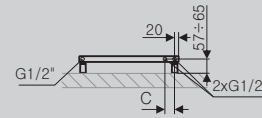

Ścianka Działowa (DW)

Podłączenie:

Dostępne warianty:

Horizontal

Podłączenie:

Dostępne warianty:

A	B	C	C'	75° 65° 20°	55° 45° 20°		D	E	F			CENA netto kolor standard [PLN]	CENA netto kolor specjalny [PLN]	KOD KARTOTEKI
[mm]	[mm]	[mm]	[mm]	[W]	[W]	[W]	[mm]	[mm]	[mm]	[dm³]	[Kg]			
Vertical														
1140	360	50	320	421	215	400	320	960	90	5,2	11,20	999,00	1248,75	WGANG114036
1300	440	50	400	557	284	600	400	1120	90	6,9	14,96	1199,00	1498,75	WGANG130044
1460	520	50	480	711	363	800	480	1280	90	8,9	19,20	1440,00	1800,00	WGANG146052
1620	600	50	560	905	462	1000	560	1440	90	11,1	23,93	1680,00	2100,00	WGANG162060
1780	680	50	640	1116	569	-	640	1600	90	13,5	29,14	1930,00	2412,50	WGANG178068
DW														
1140	360	50	320	421	215	400	-	940	100	5,2	11,20	1299,00	1623,75	WGANS114036
1300	440	50	400	557	284	600	-	1100	100	6,9	14,96	1499,00	1873,75	WGANS130044
1460	520	50	480	711	363	800	-	1260	100	8,9	19,20	1740,00	2175,00	WGANS146052
1620	600	50	560	905	462	1000	-	1420	100	11,1	23,93	1980,00	2475,00	WGANS162060
1780	680	50	640	1116	569	-	-	1580	100	13,5	29,14	2230,00	2787,50	WGANS178068
Horizontal														
360	1140	50	-	411	210	400	1100	160	100	5,2	11,2	999,00	1248,75	WGANH036114
440	1300	50	-	549	280	400	1260	240	100	6,9	14,96	1199,00	1498,75	WGANH044130
520	1460	50	-	705	360	600	1420	320	100	8,9	19,2	1440,00	1800,00	WGANH052146
600	1620	50	-	878	448	800	1580	400	100	11,1	23,9	1680,00	2100,00	WGANH060162
680	1780	50	-	1069	545	1000	1740	480	100	13,5	29,1	1930,00	2412,50	WGANH068178

Y8

Y1

SX

Y8

Y1

SX

YP

Y1