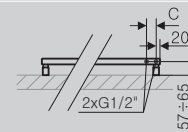

Ścianka Działowa (DW)

Podłączenie:

Dostępne warianty:

Horizontal

Podłączenie:

Dostępne warianty:

A	B	C	C'	75° 65° 20°	55° 45° 20°		D	E	F			CENA netto kolor standard [PLN]	CENA netto kolor specjalny [PLN]	KOD KARTOTEKI
[mm]	[mm]	[mm]	[mm]	[W]	[W]	[W]	[mm]	[mm]	[mm]	[dm³]	[Kg]			
Vertical														
1140	360	50	320	421	215	400	320	960	90	5,2	11,20	999,00	1248,75	WGANG114036
1300	440	50	400	557	284	600	400	1120	90	6,9	14,96	1199,00	1498,75	WGANG130044
1460	520	50	480	711	363	800	480	1280	90	8,9	19,20	1440,00	1800,00	WGANG146052
1620	600	50	560	905	462	1000	560	1440	90	11,1	23,93	1680,00	2100,00	WGANG162060
1780	680	50	640	1116	569	-	640	1600	90	13,5	29,14	1930,00	2412,50	WGANG178068
DW														
1140	360	50	320	421	215	400	-	940	100	5,2	11,20	1299,00	1623,75	WGANS114036
1300	440	50	400	557	284	600	-	1100	100	6,9	14,96	1499,00	1873,75	WGANS130044
1460	520	50	480	711	363	800	-	1260	100	8,9	19,20	1740,00	2175,00	WGANS146052
1620	600	50	560	905	462	1000	-	1420	100	11,1	23,93	1980,00	2475,00	WGANS162060
1780	680	50	640	1116	569	-	-	1580	100	13,5	29,14	2230,00	2787,50	WGANS178068
Horizontal														
360	1140	50	-	411	210	400	1100	160	100	5,2	11,2	999,00	1248,75	WGANH036114
440	1300	50	-	549	280	400	1260	240	100	6,9	14,96	1199,00	1498,75	WGANH044130
520	1460	50	-	705	360	600	1420	320	100	8,9	19,2	1440,00	1800,00	WGANH052146
600	1620	50	-	878	448	800	1580	400	100	11,1	23,9	1680,00	2100,00	WGANH060162
680	1780	50	-	1069	545	1000	1740	480	100	13,5	29,1	1930,00	2412,50	WGANH068178

Y8

Y1

SX

Y8

Y1

SX

YP

Y1