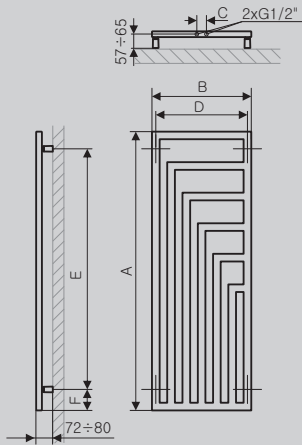

Vertical

ZX

Ścianka Działowa (DW)

ZX