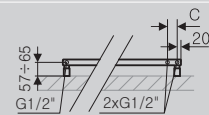

Ścianka Działowa (DW)

Podłączenie:

Dostępne warianty:

Horizontal

Podłączenie:

Dostępne warianty:

A	B	C	C'	75° 65° 20°	55° 45° 20°		D	E	F			CENA netto kolor standard [PLN]	CENA netto kolor specjalny [PLN]	KOD KARTOTEKI
[mm]	[mm]	[mm]	[mm]	[W]	[W]	[W]	[mm]	[mm]	[mm]	[dm³]	[Kg]			
Vertical														
1140	360	50	320	421	215	400	320	960	90	5,2	11,20	999,00	1248,75	WGANG114036
1300	440	50	400	557	284	600	400	1120	90	6,9	14,96	1199,00	1498,75	WGANG130044
1460	520	50	480	711	363	800	480	1280	90	8,9	19,20	1440,00	1800,00	WGANG146052
1620	600	50	560	905	462	1000	560	1440	90	11,1	23,93	1680,00	2100,00	WGANG162060
1780	680	50	640	1116	569	-	640	1600	90	13,5	29,14	1930,00	2412,50	WGANG178068
DW														
1140	360	50	320	421	215	400	-	940	100	5,2	11,20	1299,00	1623,75	WGANS114036
1300	440	50	400	557	284	600	-	1100	100	6,9	14,96	1499,00	1873,75	WGANS130044
1460	520	50	480	711	363	800	-	1260	100	8,9	19,20	1740,00	2175,00	WGANS146052
1620	600	50	560	905	462	1000	-	1420	100	11,1	23,93	1980,00	2475,00	WGANS162060
1780	680	50	640	1116	569	-	-	1580	100	13,5	29,14	2230,00	2787,50	WGANS178068
Horizontal														
360	1140	50	-	411	210	400	1100	160	100	5,2	11,2	999,00	1248,75	WGANH036114
440	1300	50	-	549	280	400	1260	240	100	6,9	14,96	1199,00	1498,75	WGANH044130
520	1460	50	-	705	360	600	1420	320	100	8,9	19,2	1440,00	1800,00	WGANH052146
600	1620	50	-	878	448	800	1580	400	100	11,1	23,9	1680,00	2100,00	WGANH060162
680	1780	50	-	1069	545	1000	1740	480	100	13,5	29,1	1930,00	2412,50	WGANH068178

Y8

Y1

SX

Y8

Y1

SX

YP

Y1