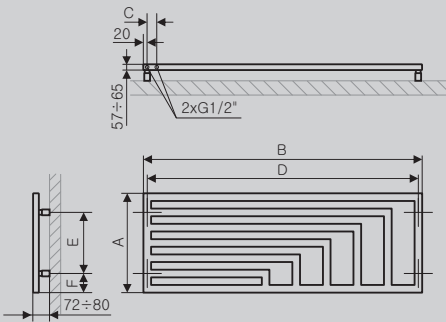

Profile

Y8

Y1

SX

Y8

Y1

SX

YP

Y1

Y8