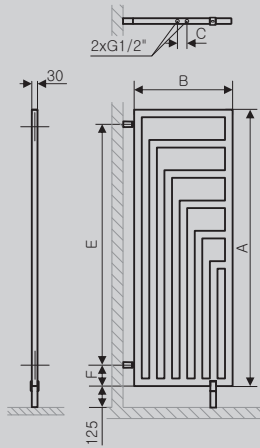

Horizontal

YL