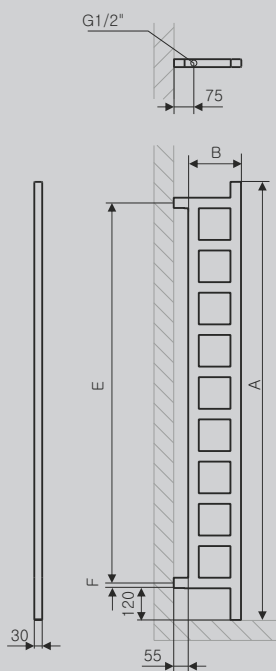

Easy Ścianka działowa (DW)

SILVER MATT // 1600 x 200

Zawór termostaticzny z rurką zanurzeniową, prawy 50 mm w osi + Głowica termostaticzna Slim

MODERN

Easy

MODERN GREY // 1600 x 200

Sterownik KTX 4

DESIGN: Jacek Ryń

Wersja standardowa

Podłączenie:

Dostępne warianty:

Ścianka działowa (DW)

Podłączenie:

Dostępne warianty:

A	B	C	C'	75° 65° 20°	55° 45° 20°		D	E	F			CENA netto kolor standard [PLN]	CENA netto kolor specjalny [PLN]	KOD KARTOTEKI
[mm]	[mm]	[mm]	[mm]	[W]	[W]	[W]	[mm]	[mm]	[mm]	[dm³]	[Kg]			
Wersja standardowa														
640	200	160	-	130	66	120	160	320	160	1,8	2,9	499,00	623,75	WGEAS064020
960	200	160	-	195	100	200	160	640	160	2,6	4,3	599,00	748,75	WGEAS096020
1280	200	160	-	260	133	300	160	960	160	3,5	5,6	699,00	873,75	WGEAS128020
1600	200	160	-	325	166	300	160	1280	160	4,4	6,9	799,00	998,75	WGEAS160020
1920	200	160	-	390	199	400	160	1600	160	5,3	8,3	899,00	1123,75	WGEAS192020
Ścianka działowa (DW)														
1660	200	-	-	325	166	300	-	1440	20	4,4	6,9	1199,00	1498,75	WGEDW166020
1980	200	-	-	390	199	400	-	1760	20	5,3	8,3	1299,00	1623,75	WGEDW198020

Kolory standardowe: biały (RAL 9016), Metallic Stone.
Czas dostawy: do 10 dni roboczych.

Wersja standardowa
SX

Ścianka działowa (DW)
O1

Profile