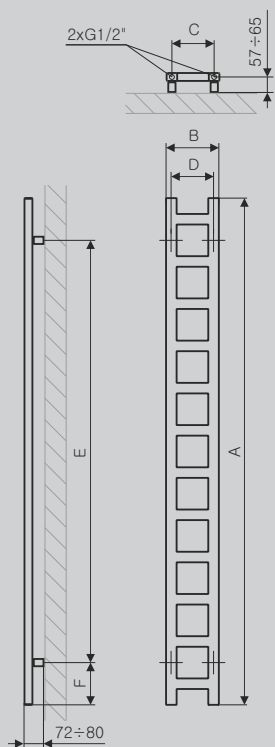

Easy Ścianka działowa (DW)

SILVER MATT // 1600 x 200

Zawór termostaticzny z rurką zanurzeniową, prawy 50 mm w osi + Głowica termostaticzna Slim

MODERN

Easy

MODERN GREY // 1600 x 200

Sterownik KTX 4

DESIGN: Jacek Ryń

Wersja standardowa

Podłączenie:

Dostępne warianty:

Ścianka działowa (DW)

Podłączenie:

Dostępne warianty:

A	B	C	C'	75° 65° 20°	55° 45° 20°		D	E	F			CENA netto kolor standard [PLN]	CENA netto kolor specjalny [PLN]	KOD KARTOTEKI
[mm]	[mm]	[mm]	[mm]	[W]	[W]	[W]	[mm]	[mm]	[mm]	[dm³]	[Kg]			
Wersja standardowa														
640	200	160	-	130	66	120	160	320	160	1,8	2,9	499,00	623,75	WGEAS064020
960	200	160	-	195	100	200	160	640	160	2,6	4,3	599,00	748,75	WGEAS096020
1280	200	160	-	260	133	300	160	960	160	3,5	5,6	699,00	873,75	WGEAS128020
1600	200	160	-	325	166	300	160	1280	160	4,4	6,9	799,00	998,75	WGEAS160020
1920	200	160	-	390	199	400	160	1600	160	5,3	8,3	899,00	1123,75	WGEAS192020
Ścianka działowa (DW)														
1660	200	-	-	325	166	300	-	1440	20	4,4	6,9	1199,00	1498,75	WGEDW166020
1980	200	-	-	390	199	400	-	1760	20	5,3	8,3	1299,00	1623,75	WGEDW198020

Kolory standardowe: biały (RAL 9016), Metallic Stone.
Czas dostawy: do 10 dni roboczych.

Wersja standardowa
SX

Ścianka działowa (DW)
O1

Profile