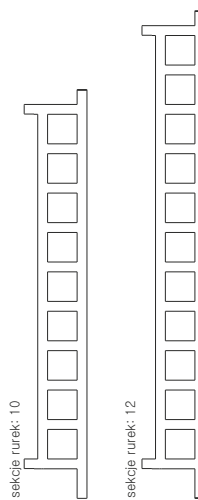

Easy Ścianka działowa (DW)

SILVER MATT // 1600 x 200

Zawór termostaticzny z rurką zanurzeniową, prawy 50 mm w osi + Głowica termostaticzna Slim

MODERN

Easy

MODERN GREY // 1600 x 200

Sterownik KTX 4

DESIGN: Jacek Ryń

Wersja standardowa

Podłączenie:

Dostępne warianty:

Ścianka działowa (DW)

Podłączenie:

Dostępne warianty:

A	B	C	C'	75° 65° 20°	55° 45° 20°		D	E	F			CENA netto kolor standard [PLN]	CENA netto kolor specjalny [PLN]	KOD KARTOTEKI
[mm]	[mm]	[mm]	[mm]	[W]	[W]	[W]	[mm]	[mm]	[mm]	[dm³]	[Kg]			
Wersja standardowa														
640	200	160	-	130	66	120	160	320	160	1,8	2,9	499,00	623,75	WGEAS064020
960	200	160	-	195	100	200	160	640	160	2,6	4,3	599,00	748,75	WGEAS096020
1280	200	160	-	260	133	300	160	960	160	3,5	5,6	699,00	873,75	WGEAS128020
1600	200	160	-	325	166	300	160	1280	160	4,4	6,9	799,00	998,75	WGEAS160020
1920	200	160	-	390	199	400	160	1600	160	5,3	8,3	899,00	1123,75	WGEAS192020
Ścianka działowa (DW)														
1660	200	-	-	325	166	300	-	1440	20	4,4	6,9	1199,00	1498,75	WGEDW166020
1980	200	-	-	390	199	400	-	1760	20	5,3	8,3	1299,00	1623,75	WGEDW198020

Kolory standardowe: biały (RAL 9016), Metallic Stone.
Czas dostawy: do 10 dni roboczych.

Wersja standardowa
SX

Ścianka działowa (DW)
O1

Profile