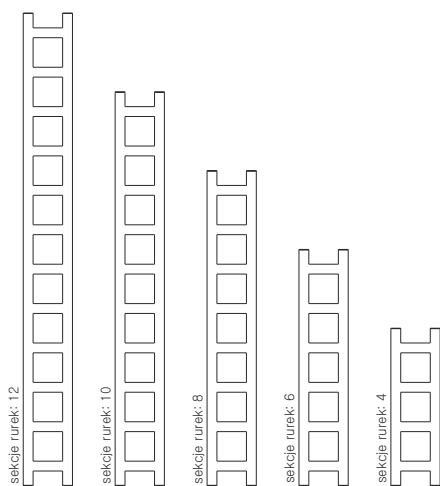

Easy Ścianka działowa (DW)

SILVER MATT // 1600 x 200

Zawór termostaticzny z rurką zanurzeniową, prawy 50 mm w osi + Głowica termostaticzna Slim

MODERN

Easy

MODERN GREY // 1600 x 200

Sterownik KTX 4

DESIGN: Jacek Ryń

Wersja standardowa

Podłączenie:

Dostępne warianty:

Ścianka działowa (DW)

Podłączenie:

Dostępne warianty:

A	B	C	C'	75° 65° 20°	55° 45° 20°		D	E	F			CENA netto kolor standard [PLN]	CENA netto kolor specjalny [PLN]	KOD KARTOTEKI
[mm]	[mm]	[mm]	[mm]	[W]	[W]	[W]	[mm]	[mm]	[mm]	[dm³]	[Kg]			
Wersja standardowa														
640	200	160	-	130	66	120	160	320	160	1,8	2,9	499,00	623,75	WGEAS064020
960	200	160	-	195	100	200	160	640	160	2,6	4,3	599,00	748,75	WGEAS096020
1280	200	160	-	260	133	300	160	960	160	3,5	5,6	699,00	873,75	WGEAS128020
1600	200	160	-	325	166	300	160	1280	160	4,4	6,9	799,00	998,75	WGEAS160020
1920	200	160	-	390	199	400	160	1600	160	5,3	8,3	899,00	1123,75	WGEAS192020
Ścianka działowa (DW)														
1660	200	-	-	325	166	300	-	1440	20	4,4	6,9	1199,00	1498,75	WGEDW166020
1980	200	-	-	390	199	400	-	1760	20	5,3	8,3	1299,00	1623,75	WGEDW198020

Kolory standardowe: biały (RAL 9016), Metallic Stone.
Czas dostawy: do 10 dni roboczych.

Wersja standardowa
SX

Ścianka działowa (DW)
O1

Profile