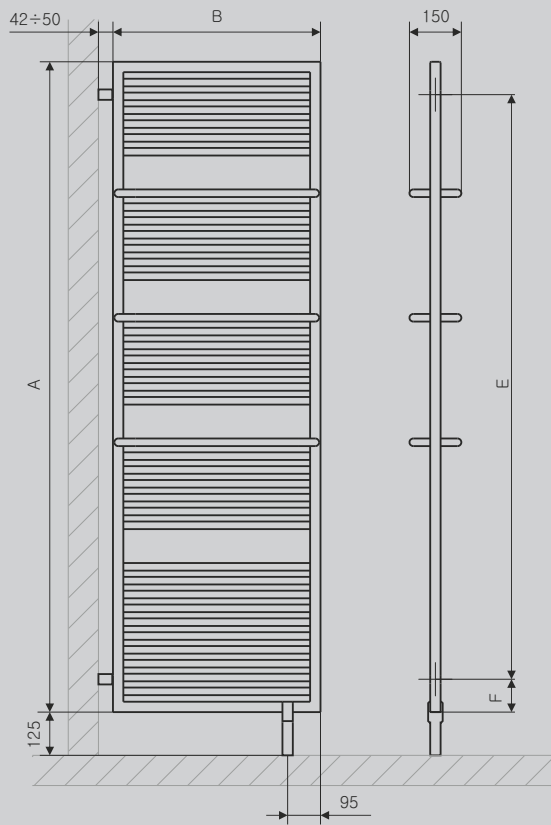

Echo Ścianka Działowa (PO DW)

BAHAMA BEIGE // 1560 x 600

Zawór termostacyjny 50 mm w osi, prosty prawy + Głowica termostacyjna Slim // Grzałka REG 3

CLASSIC

Podłączenie:

Dostępne warianty:

A	B	C	C'	75° 65° 20°	55° 45° 20°		D	E	F			CENA netto kolor standard [PLN]	CENA netto kolor specjalny [PLN]	KOD KARTOTEKI
[mm]	[mm]	[mm]	[mm]	[W]	[W]	[W]	[mm]	[mm]	[mm]	[dm³]	[Kg]			
1560	500	470	50	808	412	800		1370	95	7,5	14,7	1149,00	1436,25	WGECH156050
1560	600	570	50	970	495	1000		1370	95	8,6	17,2	1249,00	1561,25	WGECH156060
1560	700	670	50	1132	578	-		1370	95	9,8	19,6	1349,00	1686,25	WGECH156070
1880	500	470	50	994	507	1000		1690	95	9,2	18,2	1299,00	1623,75	WGECH188050
1880	600	570	50	1193	609	-		1690	95	10,6	21,2	1399,00	1748,75	WGECH188060
1880	700	670	50	1392	710	-		1690	95	12,0	24,2	1499,00	1873,75	WGECH188070

Kolory standardowe: biały (RAL 9016).
 Czas dostawy: do 10 dni roboczych.
 Grzejniki elektryczne: strona 186

SX

ZX

Z1

Profile