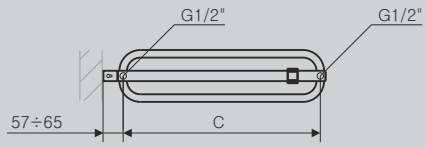

Echo Ścianka Działowa (PO DW)

BAHAMA BEIGE // 1560 x 600

Zawór termostacyjny 50 mm w osi, prosty prawy + Głowica termostacyjna Slim // Grzałka REG 3

CLASSIC

Podłączenie:

Dostępne warianty:

A	B	C	C'	75° 65° 20°	55° 45° 20°		D	E	F			CENA netto kolor standard [PLN]	CENA netto kolor specjalny [PLN]	KOD KARTOTEKI
[mm]	[mm]	[mm]	[mm]	[W]	[W]	[W]	[mm]	[mm]	[mm]	[dm³]	[Kg]			
1560	500	470	50	808	412	800		1370	95	7,5	14,7	1149,00	1436,25	WGECH156050
1560	600	570	50	970	495	1000		1370	95	8,6	17,2	1249,00	1561,25	WGECH156060
1560	700	670	50	1132	578	-		1370	95	9,8	19,6	1349,00	1686,25	WGECH156070
1880	500	470	50	994	507	1000		1690	95	9,2	18,2	1299,00	1623,75	WGECH188050
1880	600	570	50	1193	609	-		1690	95	10,6	21,2	1399,00	1748,75	WGECH188060
1880	700	670	50	1392	710	-		1690	95	12,0	24,2	1499,00	1873,75	WGECH188070

Kolory standardowe: biały (RAL 9016).
 Czas dostawy: do 10 dni roboczych.
 Grzejniki elektryczne: strona 186

SX

ZX

Z1

Profile