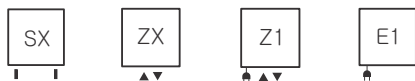

Echo Ścianka Działowa (PO DW)

BAHAMA BEIGE // 1560 x 600

Zawór termostacyjny 50 mm w osi, prosty prawy + Głowica termostacyjna Slim // Grzałka REG 3

CLASSIC

Podłączenie:

Dostępne warianty:

A	B	C	C'	75° 65° 20°	55° 45° 20°		D	E	F			CENA netto kolor standard [PLN]	CENA netto kolor specjalny [PLN]	KOD KARTOTEKI
[mm]	[mm]	[mm]	[mm]	[W]	[W]	[W]	[mm]	[mm]	[mm]	[dm³]	[Kg]			
1560	500	470	50	808	412	800		1370	95	7,5	14,7	1149,00	1436,25	WGECH156050
1560	600	570	50	970	495	1000		1370	95	8,6	17,2	1249,00	1561,25	WGECH156060
1560	700	670	50	1132	578	-		1370	95	9,8	19,6	1349,00	1686,25	WGECH156070
1880	500	470	50	994	507	1000		1690	95	9,2	18,2	1299,00	1623,75	WGECH188050
1880	600	570	50	1193	609	-		1690	95	10,6	21,2	1399,00	1748,75	WGECH188060
1880	700	670	50	1392	710	-		1690	95	12,0	24,2	1499,00	1873,75	WGECH188070

Kolory standardowe: biały (RAL 9016).
 Czas dostawy: do 10 dni roboczych.
 Grzejniki elektryczne: strona 186

SX

ZX

Z1

Profile