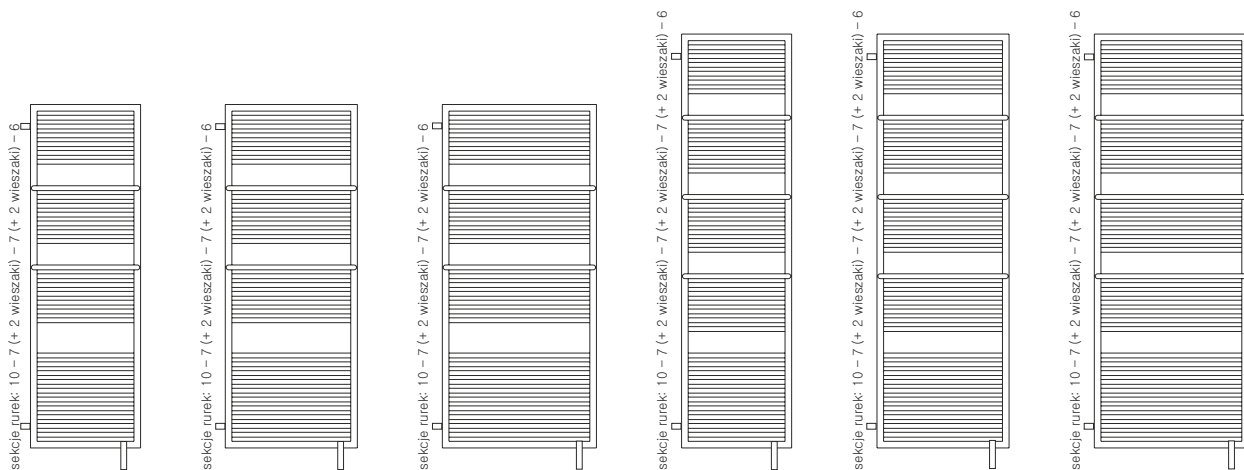

Echo Ścianka Działowa (PO DW)

BAHAMA BEIGE // 1560 x 600

Zawór termostacyjny 50 mm w osi, prosty prawy + Głowica termostacyjna Slim // Grzałka REG 3

CLASSIC

Podłączenie:

Dostępne warianty:

A	B	C	C'	75° 65° 20°	55° 45° 20°		D	E	F			CENA netto kolor standard [PLN]	CENA netto kolor specjalny [PLN]	KOD KARTOTEKI
[mm]	[mm]	[mm]	[mm]	[W]	[W]	[W]	[mm]	[mm]	[mm]	[dm³]	[Kg]			
1560	500	470	50	808	412	800		1370	95	7,5	14,7	1149,00	1436,25	WGECH156050
1560	600	570	50	970	495	1000		1370	95	8,6	17,2	1249,00	1561,25	WGECH156060
1560	700	670	50	1132	578	-		1370	95	9,8	19,6	1349,00	1686,25	WGECH156070
1880	500	470	50	994	507	1000		1690	95	9,2	18,2	1299,00	1623,75	WGECH188050
1880	600	570	50	1193	609	-		1690	95	10,6	21,2	1399,00	1748,75	WGECH188060
1880	700	670	50	1392	710	-		1690	95	12,0	24,2	1499,00	1873,75	WGECH188070

Kolory standardowe: biały (RAL 9016).
 Czas dostawy: do 10 dni roboczych.
 Grzejniki elektryczne: strona 186

SX

ZX

Z1

Profile