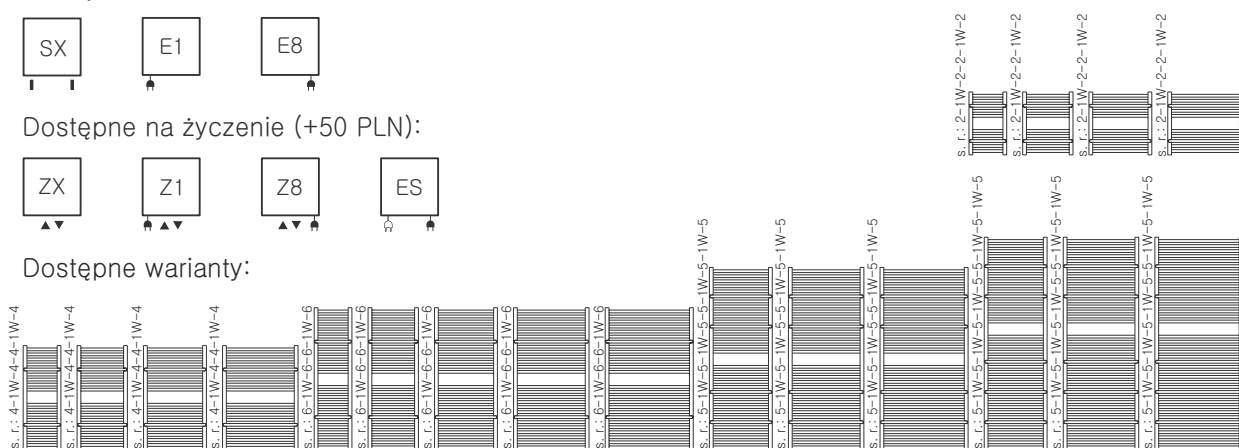

Lima (Pop Plus)

RAL 6013 // 1140 x 500

Zawór termostaticzny 50 mm w osi, lewy + Głowica termostaticzna Noble // Grzałka MOA

CLASSIC

Podłączenie:

Dostępne na życzenie (+50 PLN):

Dostępne warianty:

A	B	C	C'	$\frac{W}{m^2}$	$\frac{W}{m^2}$	$\frac{W}{m^2}$	D	E	F	$\frac{m^3}{m^2}$	$\frac{kg}{m^2}$	CENA netto kolor standard [PLN]	CENA netto kolor specjalny [PLN]	KOD KARTOTEKI
[mm]	[mm]	[mm]	[mm]	[W]	[W]	[W]	[mm]	[mm]	[mm]	[dm ³]	[Kg]			
500	300	270	50	144	73	120	270	320	90	1,5	2,9	265,00	331,25	WGLIM050030
500	400	370	50	192	98	200	370	320	90	1,8	3,6	285,00	356,25	WGLIM050040
500	500	470	50	241	123	200	470	320	90	2,1	4,2	305,00	381,25	WGLIM050050
500	600	570	50	282	144	300	570	320	90	2,4	4,9	330,00	412,50	WGLIM050060
820	300	270	50	244	124	300	270	640	90	2,5	4,9	335,00	418,75	WGLIM082030
820	400	370	50	325	166	300	370	640	90	3,1	6,1	360,00	450,00	WGLIM082040
820	500	470	50	406	207	400	470	640	90	3,6	7,2	390,00	487,50	WGLIM082050
820	600	570	50	477	243	400	570	640	90	4,1	8,4	420,00	525,00	WGLIM082060
1140	300	270	50	345	176	400	270	960	90	3,6	6,9	430,00	537,50	WGLIM114030
1140	400	370	50	460	235	400	370	960	90	4,3	8,6	470,00	587,50	WGLIM114040
1140	500	470	50	574	293	600	470	960	90	5,1	10,3	515,00	643,75	WGLIM114050
1140	600	570	50	675	344	600	570	960	90	5,9	11,9	545,00	681,25	WGLIM114060
1460	500	470	50	743	379	800	470	1280	90	6,7	13,4	580,00	725,00	WGLIM146050
1460	600	570	50	891	454	1000	570	1280	90	7,7	15,6	620,00	775,00	WGLIM146060
1460	700	670	50	1029	525	1000	670	1280	90	8,7	17,8	670,00	837,50	WGLIM146070
1700	500	470	50	878	448	800	470	1520	90	7,9	15,7	705,00	881,25	WGLIM170050
1700	600	570	50	1031	526	1000	570	1520	90	9,1	18,3	780,00	975,00	WGLIM170060
1700	700	670	50	1183	604	-	670	1520	90	10,2	20,9	860,00	1075,00	WGLIM170070