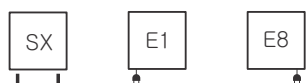

Lima (Pop Plus)

RAL 6013 // 1140 x 500

Zawór termostaticzny 50 mm w osi, lewy + Głowica termostaticzna Noble // Grzałka MOA

CLASSIC

Podłączenie:

Dostępne na życzenie (+50 PLN):

Dostępne warianty:

A	B	C	C'	$\frac{W}{m^2}$	$\frac{W}{m^2}$	$\frac{W}{m^2}$	D	E	F	$\frac{m^3}{m^2}$	$\frac{kg}{m^2}$	CENA netto kolor standard [PLN]	CENA netto kolor specjalny [PLN]	KOD KARTOTEKI
[mm]	[mm]	[mm]	[mm]	[W]	[W]	[W]	[mm]	[mm]	[mm]	[dm ³]	[Kg]			
500	300	270	50	144	73	120	270	320	90	1,5	2,9	265,00	331,25	WGLIM050030
500	400	370	50	192	98	200	370	320	90	1,8	3,6	285,00	356,25	WGLIM050040
500	500	470	50	241	123	200	470	320	90	2,1	4,2	305,00	381,25	WGLIM050050
500	600	570	50	282	144	300	570	320	90	2,4	4,9	330,00	412,50	WGLIM050060
820	300	270	50	244	124	300	270	640	90	2,5	4,9	335,00	418,75	WGLIM082030
820	400	370	50	325	166	300	370	640	90	3,1	6,1	360,00	450,00	WGLIM082040
820	500	470	50	406	207	400	470	640	90	3,6	7,2	390,00	487,50	WGLIM082050
820	600	570	50	477	243	400	570	640	90	4,1	8,4	420,00	525,00	WGLIM082060
1140	300	270	50	345	176	400	270	960	90	3,6	6,9	430,00	537,50	WGLIM114030
1140	400	370	50	460	235	400	370	960	90	4,3	8,6	470,00	587,50	WGLIM114040
1140	500	470	50	574	293	600	470	960	90	5,1	10,3	515,00	643,75	WGLIM114050
1140	600	570	50	675	344	600	570	960	90	5,9	11,9	545,00	681,25	WGLIM114060
1460	500	470	50	743	379	800	470	1280	90	6,7	13,4	580,00	725,00	WGLIM146050
1460	600	570	50	891	454	1000	570	1280	90	7,7	15,6	620,00	775,00	WGLIM146060
1460	700	670	50	1029	525	1000	670	1280	90	8,7	17,8	670,00	837,50	WGLIM146070
1700	500	470	50	878	448	800	470	1520	90	7,9	15,7	705,00	881,25	WGLIM170050
1700	600	570	50	1031	526	1000	570	1520	90	9,1	18,3	780,00	975,00	WGLIM170060
1700	700	670	50	1183	604	-	670	1520	90	10,2	20,9	860,00	1075,00	WGLIM170070