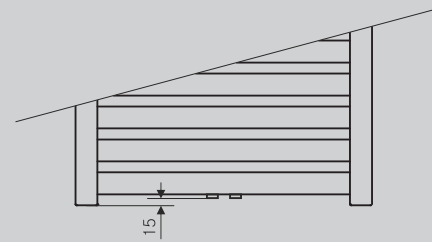

Wersja chrom

860	540	500	50	285	145	300	500	680	90	3,0	9,5	2052,00	-	WGMAN086054
860	640	600	50	323	165	300	600	680	90	3,3	10,8	2154,00	-	WGMAN086064
1280	540	500	50	373	190	400	500	1100	90	4,5	14,2	2557,00	-	WGMAN128054
1280	640	600	50	423	216	400	600	1100	90	5,0	16,1	2721,00	-	WGMAN128064
1580	540	500	50	439	224	400	500	1400	90	5,6	17,4	3070,00	-	WGMAN158054
1580	640	600	50	504	257	600	600	1400	90	6,1	19,7	3350,00	-	WGMAN158064

Grzejniki elektryczne: s. 186

SX

ZX

Z1

Z8

Profile