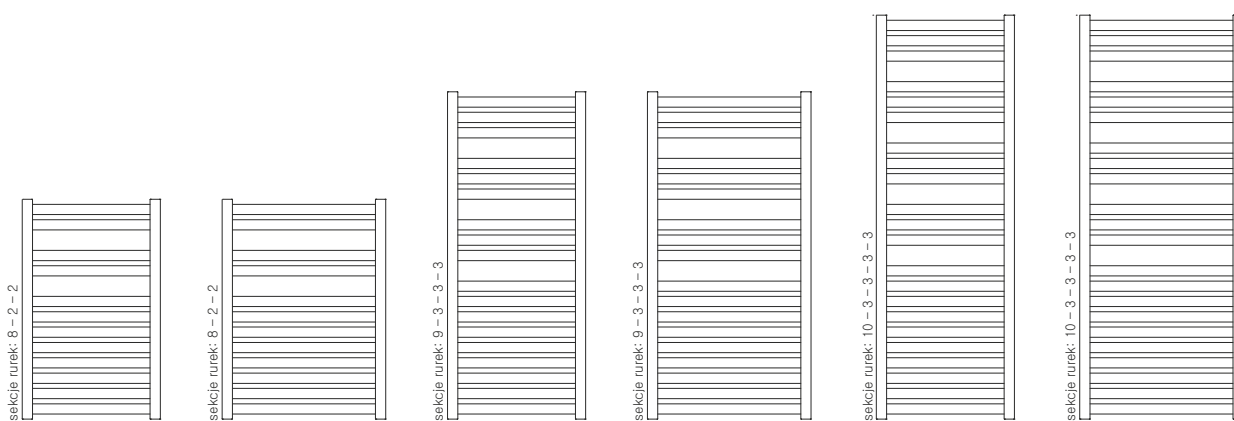

Manta

SPARKLING SILVER // 1280 x 540

Zawór termostaticzny z rurką zanurzeniową, lewy + Głowica termostaticzna Slim // Sterownik KTX 4

MODERN

Podłączenie:

Dostępne na życzenie (+50 PLN):

Dostępne warianty:

A	B	C	C'	75° 65° 20°	55° 45° 20°		D	E	F			CENA netto kolor standard [PLN]	CENA netto kolor specjalny [PLN]	KOD KARTOTEKI
[mm]	[mm]	[mm]	[mm]	[W]	[W]	[W]	[mm]	[mm]	[mm]	[dm³]	[Kg]			
860	540	500	50	450	230	400	500	680	90	3,0	9,5	550,00	687,50	WGMAN086054
860	640	600	50	501	255	600	600	680	90	3,3	10,8	580,00	725,00	WGMAN086064
1280	540	500	50	589	301	600	500	1100	90	4,5	14,2	680,00	850,00	WGMAN128054
1280	640	600	50	666	340	600	600	1100	90	5,0	16,1	725,00	906,25	WGMAN128064
1580	540	500	50	690	352	800	500	1400	90	5,6	17,4	880,00	1100,00	WGMAN158054
1580	640	600	50	784	400	800	600	1400	90	6,1	19,7	950,00	1187,50	WGMAN158064

Wersja chrom

860	540	500	50	285	145	300	500	680	90	3,0	9,5	2052,00	-	WGMAN086054
860	640	600	50	323	165	300	600	680	90	3,3	10,8	2154,00	-	WGMAN086064
1280	540	500	50	373	190	400	500	1100	90	4,5	14,2	2557,00	-	WGMAN128054
1280	640	600	50	423	216	400	600	1100	90	5,0	16,1	2721,00	-	WGMAN128064
1580	540	500	50	439	224	400	500	1400	90	5,6	17,4	3070,00	-	WGMAN158054
1580	640	600	50	504	257	600	600	1400	90	6,1	19,7	3350,00	-	WGMAN158064

Kolory standardowe: biały (RAL 9016), chrom, Metallic Stone.

Czas dostawy: grzejniki w kolorach standardowych o podłączeniu SX – 3 dni,

grzejniki w kolorach niestandardowych – 10 dni,

grzejniki chromowane – 3 dni lub do 4 tygodni (tel. +48 58 694 05 05).