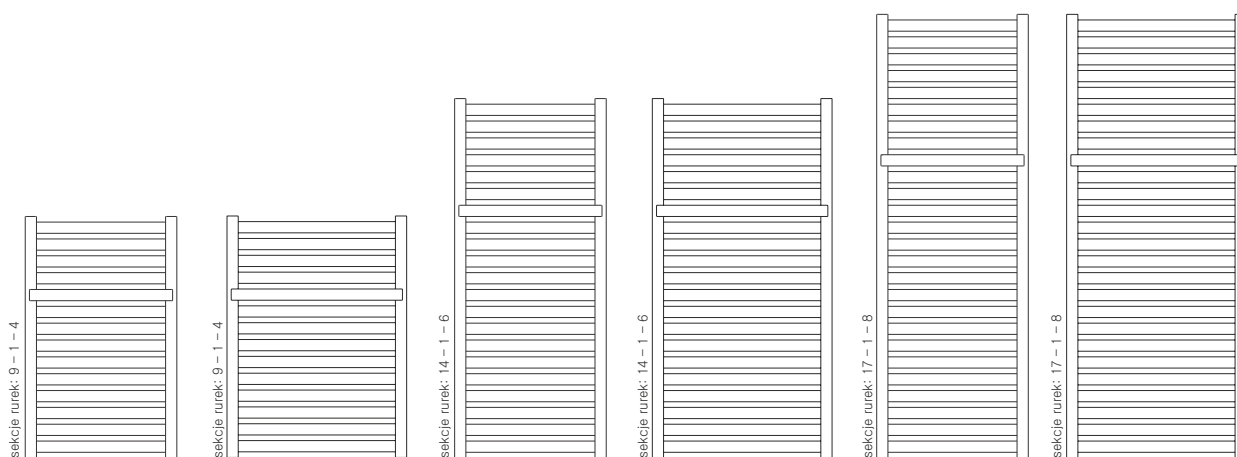

Solo

VIBRANT BROWN // 1280 x 540

Zawór termostatyczny z rurką zanurzeniową, lewy + Głowica termostatyczna Slim // Sterownik KTX 4

MODERN

DESIGN: Jacek Ryń

Podłączenie:

Dostępne na życzenie (+50 PLN):

Dostępne warianty:

A	B	C	C'	75° 65° 20°	55° 45° 20°		D	E	F			CENA netto kolor standard [PLN]	CENA netto kolor specjalny [PLN]	KOD KARTOTEKI
[mm]	[mm]	[mm]	[mm]	[W]	[W]	[W]	[mm]	[mm]	[mm]	[dm³]	[Kg]			
860	540	500	50	513	262	600	500	680	90	3,4	10,8	649,00	811,25	WGSOL086054
860	640	600	50	631	322	600	600	680	90	3,8	12,4	699,00	873,75	WGSOL086064
1280	540	500	50	662	338	600	500	1100	90	5,0	16,0	799,00	998,75	WGSOL128054
1280	640	600	50	813	415	800	600	1100	90	5,6	18,3	849,00	1061,25	WGSOL128064
1580	540	500	50	778	397	800	500	1400	90	6,2	19,7	899,00	1123,75	WGSOL158054
1580	640	600	50	935	477	1000	600	1400	90	6,9	22,6	999,00	1248,75	WGSOL158064

Kolory standardowe: biały (RAL 9016), Metallic Black.
 Czas dostawy: do 10 dni roboczych.
 Grzejniki elektryczne: strona 186

SX

ZX

Z1

Z8

Profile