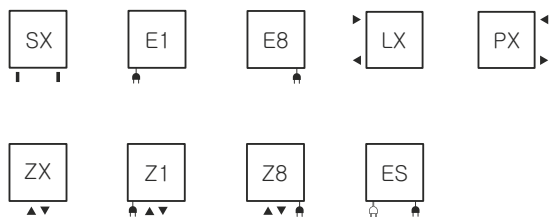

Zigzag

METALLIC BLACK // 1070 x 500

Zawór termostaticzny 50 mm w osi, prawy + Głowica termostaticzna Slim

MODERN

DESIGN: Jacek Ryń

Podłączenie:

Dostępne warianty:

A	B	C	C'	75° 65° 20°	55° 45° 20°		D	E	F			CENA netto kolor standard [PLN]	CENA netto kolor specjalny [PLN]	KOD KARTOTEKI
[mm]	[mm]	[mm]	[mm]	[W]	[W]	[W]	[mm]	[mm]	[mm]	[dm³]	[Kg]			
600	500	470	50	245	125	300	470	420	90	2,8	4,9	649,00	811,25	WGZIG060050
835	500	470	50	332	169	300	470	655	90	3,7	6,6	749,00	936,25	WGZIG083050
1070	500	470	50	418	213	400	470	890	90	4,7	8,4	849,00	1061,25	WGZIG107050
1310	500	470	50	505	258	600	470	1130	90	5,7	10,1	999,00	1248,75	WGZIG131050
1545	500	470	50	591	302	600	470	1365	90	6,7	11,8	1199,00	1498,75	WGZIG154050
1780	500	470	50	678	346	800	470	1600	90	7,6	13,5	1449,00	1811,25	WGZIG178050

Kolory standardowe: biały (RAL 9016), Metallic Black.
 Czas dostawy: do 10 dni roboczych.
 Grzejniki elektryczne: strona 186

SX

ZX

Z1

Z8

Profile