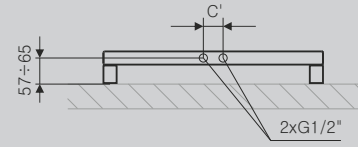

Zigzag

METALLIC BLACK // 1070 x 500

Zawór termostaticzny 50 mm w osi, prawy + Głowica termostaticzna Slim

MODERN

DESIGN: Jacek Ryń

Podłączenie:

Dostępne warianty:

A	B	C	C'	75° 65° 20°	55° 45° 20°		D	E	F			CENA netto kolor standard [PLN]	CENA netto kolor specjalny [PLN]	KOD KARTOTEKI
[mm]	[mm]	[mm]	[mm]	[W]	[W]	[W]	[mm]	[mm]	[mm]	[dm³]	[Kg]			
600	500	470	50	245	125	300	470	420	90	2,8	4,9	649,00	811,25	WGZIG060050
835	500	470	50	332	169	300	470	655	90	3,7	6,6	749,00	936,25	WGZIG083050
1070	500	470	50	418	213	400	470	890	90	4,7	8,4	849,00	1061,25	WGZIG107050
1310	500	470	50	505	258	600	470	1130	90	5,7	10,1	999,00	1248,75	WGZIG131050
1545	500	470	50	591	302	600	470	1365	90	6,7	11,8	1199,00	1498,75	WGZIG154050
1780	500	470	50	678	346	800	470	1600	90	7,6	13,5	1449,00	1811,25	WGZIG178050

Kolory standardowe: biały (RAL 9016), Metallic Black.
 Czas dostawy: do 10 dni roboczych.
 Grzejniki elektryczne: strona 186

SX

ZX

Z1

Z8

Profile