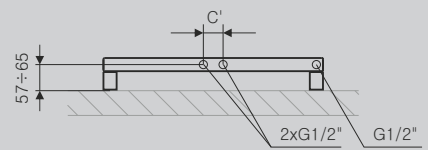

Zigzag

METALLIC BLACK // 1070 x 500

Zawór termostaticzny 50 mm w osi, prawy + Głowica termostaticzna Slim

MODERN

DESIGN: Jacek Ryń

Podłączenie:

Dostępne warianty:

A	B	C	C'	75° 65° 20°	55° 45° 20°		D	E	F			CENA netto kolor standard [PLN]	CENA netto kolor specjalny [PLN]	KOD KARTOTEKI
[mm]	[mm]	[mm]	[mm]	[W]	[W]	[W]	[mm]	[mm]	[mm]	[dm³]	[Kg]			
600	500	470	50	245	125	300	470	420	90	2,8	4,9	649,00	811,25	WGZIG060050
835	500	470	50	332	169	300	470	655	90	3,7	6,6	749,00	936,25	WGZIG083050
1070	500	470	50	418	213	400	470	890	90	4,7	8,4	849,00	1061,25	WGZIG107050
1310	500	470	50	505	258	600	470	1130	90	5,7	10,1	999,00	1248,75	WGZIG131050
1545	500	470	50	591	302	600	470	1365	90	6,7	11,8	1199,00	1498,75	WGZIG154050
1780	500	470	50	678	346	800	470	1600	90	7,6	13,5	1449,00	1811,25	WGZIG178050

Kolory standardowe: biały (RAL 9016), Metallic Black.
 Czas dostawy: do 10 dni roboczych.
 Grzejniki elektryczne: strona 186

SX

ZX

Z1

Z8

Profile