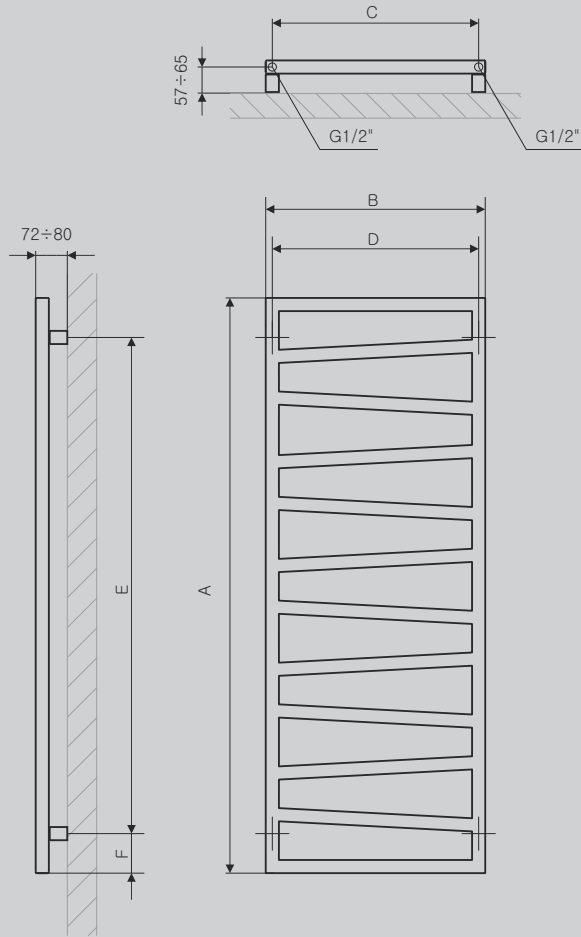

Zigzag

METALLIC BLACK // 1070 x 500

Zawór termostaticzny 50 mm w osi, prawy + Głowica termostaticzna Slim

MODERN

DESIGN: Jacek Ryń

Podłączenie:

Dostępne warianty:

A	B	C	C'	75° 65° 20°	55° 45° 20°		D	E	F			CENA netto kolor standard [PLN]	CENA netto kolor specjalny [PLN]	KOD KARTOTEKI
[mm]	[mm]	[mm]	[mm]	[W]	[W]	[W]	[mm]	[mm]	[mm]	[dm³]	[Kg]			
600	500	470	50	245	125	300	470	420	90	2,8	4,9	649,00	811,25	WGZIG060050
835	500	470	50	332	169	300	470	655	90	3,7	6,6	749,00	936,25	WGZIG083050
1070	500	470	50	418	213	400	470	890	90	4,7	8,4	849,00	1061,25	WGZIG107050
1310	500	470	50	505	258	600	470	1130	90	5,7	10,1	999,00	1248,75	WGZIG131050
1545	500	470	50	591	302	600	470	1365	90	6,7	11,8	1199,00	1498,75	WGZIG154050
1780	500	470	50	678	346	800	470	1600	90	7,6	13,5	1449,00	1811,25	WGZIG178050

Kolory standardowe: biały (RAL 9016), Metallic Black.
 Czas dostawy: do 10 dni roboczych.
 Grzejniki elektryczne: strona 186

SX

ZX

Z1

Z8

Profile